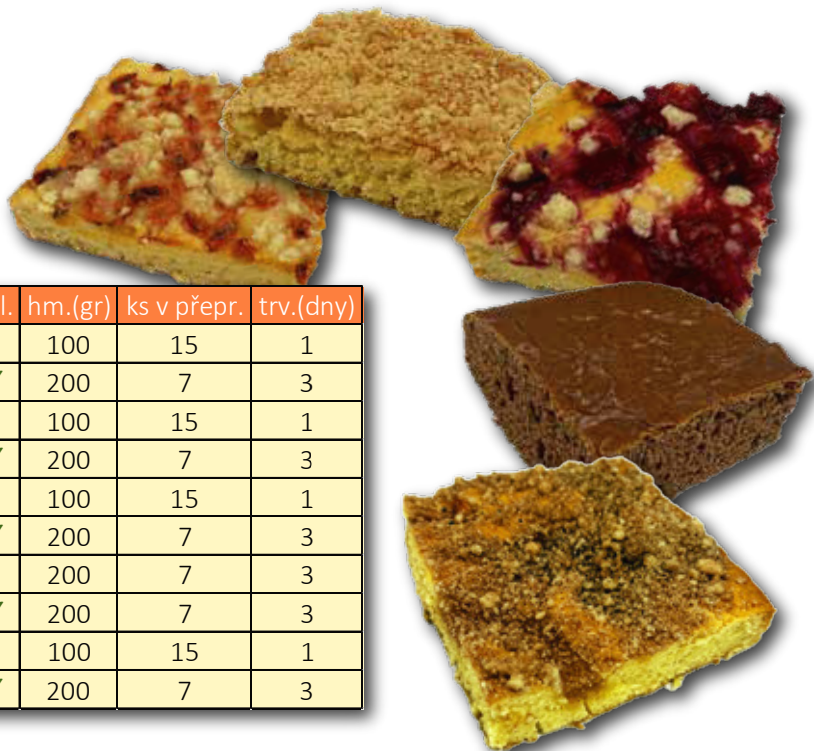

Jemné pečivo

artikl	název výrobku	bal.	hm.(gr)	ks v přepr.	trv.(dny)
530140	Vegan koláč litý se žmolenkou 100g		100	15	1
530422	Vegan koláč se žmolenkou 2ks BAL	✓	200	7	3
530141	Vegan koláč litý s rakytníkem 100g		100	15	1
530417	Vegan koláč s rakytníkem 2ks BAL	✓	200	7	3
530154	Vegan koláč litý s višní 100g		100	15	1
530423	Vegan koláč s višní 2ks BAL	✓	200	7	3
530718	Vegan litý perník 100g		200	7	3
530424	Vegan litý perník 2ks BAL	✓	200	7	3
530217	Vegan jableč. koláč se skořic.žmolenkou		100	15	1
530437	Vegan koláč jablko + skoř. žmolenka 2ks	✓	200	7	3