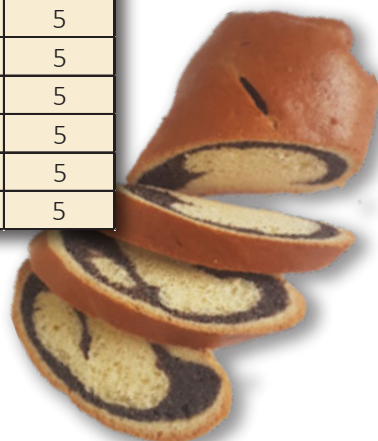

Jemné pečivo

artikl	název výrobku	bal.	hm.(gr)	ks v přepr.	trv.(dny)
531804	Závin s náplní tvarohovou	✓	400	10	5
531806	Závin s náplní tvarohovou	✓	250	15	5
531805	Závin s náplní makovou	✓	400	10	5
531807	Závin s náplní makovou	✓	250	15	5
531869	Závin s náplní jablečnou	✓	400	10	5
531866	Závin s náplní jablečnou	✓	250	15	5

artikl	název výrobku	bal.	hm.(gr)	ks v přepr.	trv.(dny)
531290	Naše buchty povidlové		100	15	1
531291	Naše buchty makové		100	15	1
531292	Naše buchty tvarohové		100	15	1
531281	Naše buchty tvarohové	✓	200	10	4
531282	Naše buchty makové	✓	200	10	4
531283	Naše buchty povidlové	✓	200	10	4

artikl	název výrobku	bal.	hm.(gr)	ks v přepr.	trv.(dny)
531284	Naše buchty tvaroh, mák	✓	200	10	4
531289	Naše buchty tvaroh, povidla	✓	200	10	4