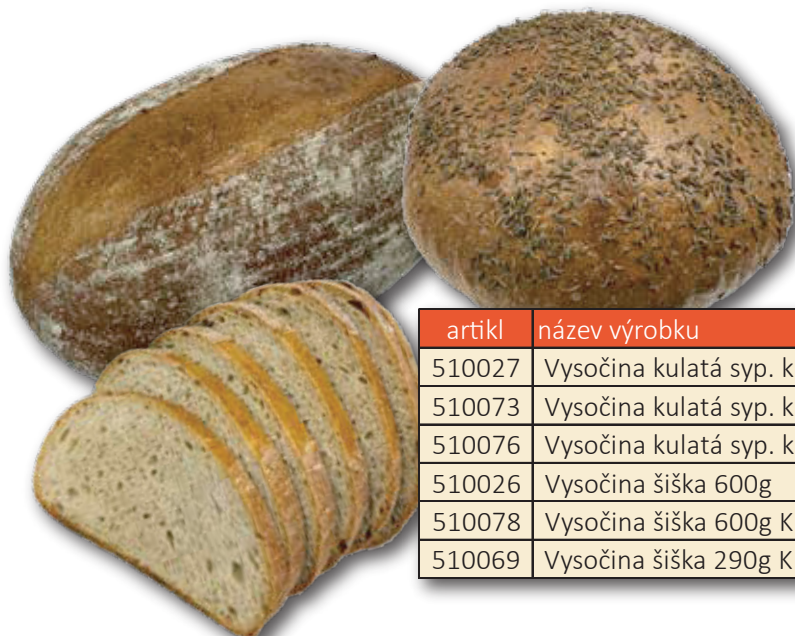

# Chléb

artikl	název výrobku	bal.	hm.(gr)	ks v přepr.	trv.(dny)
510050	Slunečnicový chléb		500	3	1
510051	Slunečnicový chléb, KRB	✓	500	3	3
510264	Chléb se škvarky a cibulí KRB	✓	360	8	3
510232	Chléb se škvarky a cibulí		750	4	1
510237	Chléb se škvarky a cibulí KRB	✓	750	4	3

artikl	název výrobku	bal.	hm.(gr)	ks v přepr.	trv.(dny)
510898	Lámankový chléb, KRB	✓	500	6	5

artikl	název výrobku	bal.	hm.(gr)	v přepr.	trvan.
510969	Chléb žitný 500g		500	10	1
510047	Chléb žitný krájený 450g	✓	450	5	5