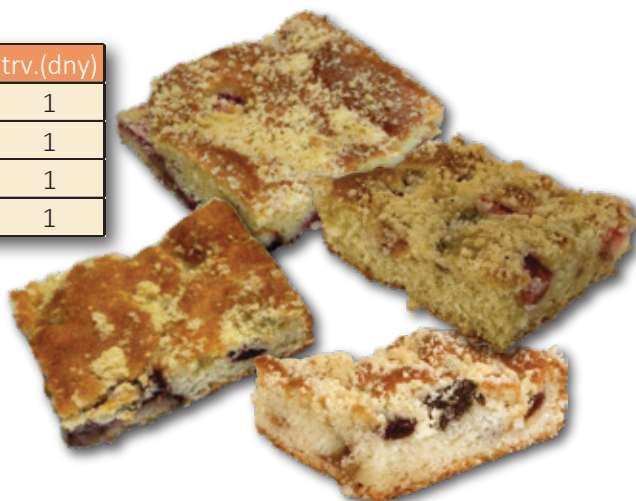

artikl	název výrobku	bal.	hm.(gr)	ks v přepr.	trv.(dny)
530140	Vegan koláč litý se žmolenkou 100g		100	15	1
530141	Vegan koláč litý s rakytníkem 100g		100	15	1
530154	Vegan koláč litý s višní 100g		100	15	1
530718	Vegan litý perník 100g		100	15	1
530217	Vegan jableč. koláč se skořic. žmolenkou		100	15	1

NAŠE
novinka