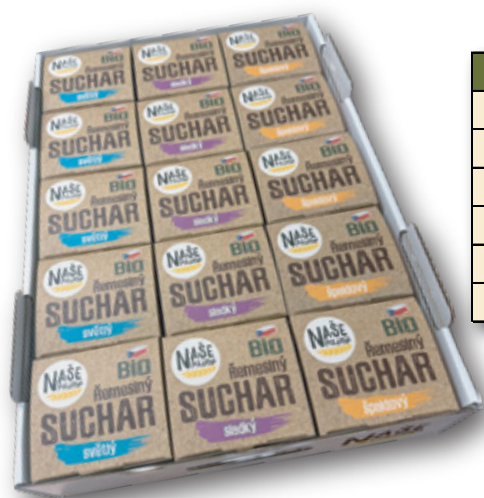

artikl	název výrobku	bal.	hm.(gr)	ks v přepr.	trv.(dny)
510185	Lužický chléb		500	6	1
510186	Lužický chléb, KRB	✓	500	6	3
510187	Vranovský chléb		500	6	1
510188	Vranovský chléb, KRB	✓	500	6	3

# Toustový chléb

artikl	název výrobku	bal.	hm.(gr)	ks v přepr.	trv.(dny)
510903	Toustový chléb světlý	✓	500	7	7
510904	Toustový chléb tmavý	✓	500	7	7
510992	Duo toustový chléb	✓	500	7	7
510909	Toustový chléb světlý	✓	250	10	7
510910	Toustový chléb tmavý	✓	250	10	7

# Chléb, suchary - BIO

NAŠE  
novinka

artikl	název výrobku	bal.	hm.(gr)	ks v přepr.	trv.(dny)
531880	BIO suchar sladký	✓	180	15	240
531881	BIO suchar světlý	✓	180	15	240
531882	BIO suchar špaldový	✓	180	15	240
531884	BIO Suchar bylinkový	✓	180	15	240
531885	BIO Suchar špaldový s jabl. šťávou se skoř.	✓	180	15	240
531886	BIO Suchar s pomeranč. šťávou, s mátou	✓	180	15	240

\* popis výrobku na obale je uveden ve třech jazycích: česky, německy, anglicky

artikl	název výrobku	bal.	hm.(gr)	ks v přepr.	trv.(dny)
510980	BIO toustový chléb světlý	✓	250	10	5
510981	BIO toustový chléb špaldový	✓	250	10	5
510976	BIO žitný chléb	✓	450	10	5