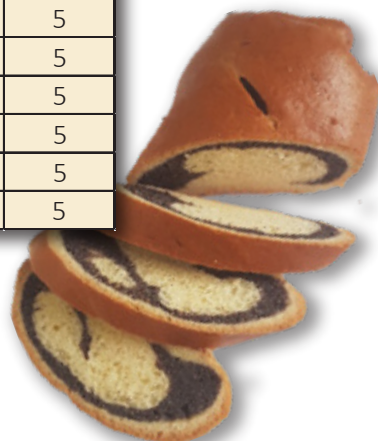

# Jemné pečivo

artikl	název výrobku	bal.	hm.(gr)	ks v přepr.	trv.(dny)
531804	Závin s náplní tvarohovou	✓	400	10	5
531806	Závin s náplní tvarohovou	✓	250	15	5
531805	Závin s náplní makovou	✓	400	10	5
531807	Závin s náplní makovou	✓	250	15	5
531869	Závin s náplní jablečnou	✓	400	10	5
531866	Závin s náplní jablečnou	✓	250	15	5