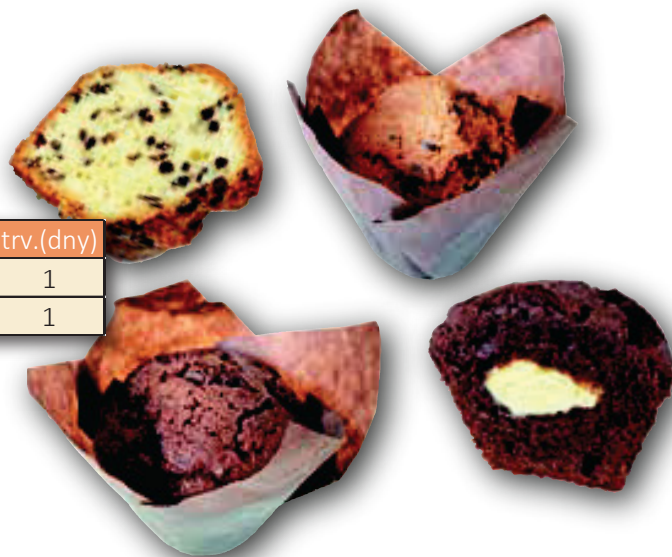

Jemné pečivo

artikl	název výrobku	bal.	hm.(gr)	ks v přepr.	trv.(dny)
531787	Muffin světlý s kousky čok.		100	40	1
531788	Muffin čoko s přích.vaj.lik.		100	40	1

artikl	název výrobku	bal.	hm.(gr)	ks v přepr.	trv.(dny)
531764	Makovka malá 46g		46	20	1
531765	Makovka malá 2ks	✓	92	10	5
531780	Makovka		60	15	1
531464	Makovka suk		72	15	1

artikl	název výrobku	bal.	hm.(gr)	ks v přepr.	trv.(dny)
531610	Sladká bulka		70	15	1
531692	Žmolenkový rohlík		60	15	1
530136	Žmolenkový rohlík 2 ks	✓	120	10	3