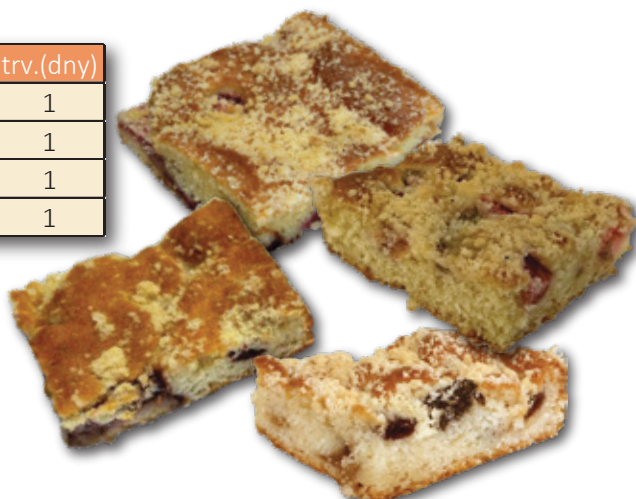

artikl	název výrobku	bal.	hm.(gr)	ks v přepr.	trv.(dny)
530140	Vegan koláč litý se žmolenkou 100g		100	15	1
530141	Vegan koláč litý s rakytníkem 100g		100	15	1
530154	Vegan koláč litý s višní 100g		100	15	1
530718	Vegan litý perník 100g		100	15	1
530217	Vegan jableč. koláč se skořic. žmolenkou		100	15	1

NAŠE
novinka