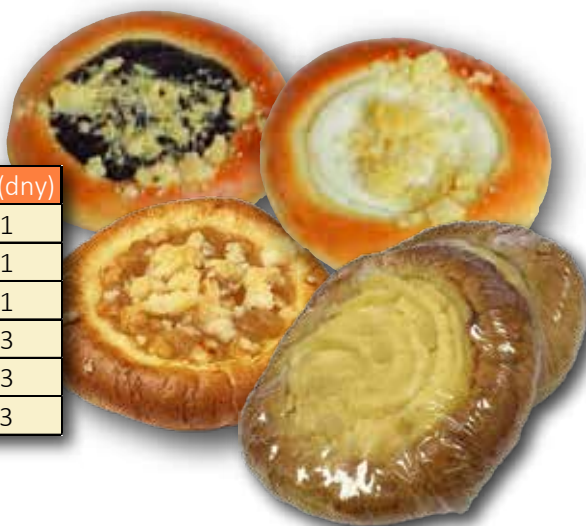

Jemné pečivo

artikel	název výrobku	bal.	hm.(gr)	ks v přepr.	trv.(dny)
531758	Koláč s náplní povidlovou		80	15	1
531761	Koláč s náplní tvarohovou		80	15	1
531868	Koláč s náplní jablečnou		80	15	1
530078	Povidlový koláč 2 ks	✓	160	8	3
530066	Tvarohový koláč 2 ks	✓	160	8	3
530088	Jablečný koláč 2 ks	✓	160	8	3

artikel	název výrobku	bal.	hm.(gr)	ks v přepr.	trv.(dny)
531755	Koláč posvícenský		80	15	1
531762	Koláč s lesním ovocem		80	15	1
531763	Koláč tlačný s náplní tvaroh, mák a višně		80	15	1
530044	Posvícenský koláč 2 ks	✓	160	8	3
530087	Koláč s les. ovocem 2 ks	✓	160	8	3
530090	Koláč tlačný 2 ks	✓	160	8	3

artikel	název výrobku	bal.	hm.(gr)	ks v přepr.	trv.(dny)
531748	Ještědka maková		80	15	1
531751	Ještědka povidlová		80	15	1
531753	Ještědka tvarohová		80	15	1
531746	Ještědka jablečná		80	15	1
530716	Ještědka vanilková		80	15	1
530055	Ještědka maková 2 ks	✓	160	8	3
530057	Ještědka povidlová 2 ks	✓	160	8	3
530058	Ještědka tvarohová 2 ks	✓	160	8	3
530062	Ještědka vanilková 2ks	✓	160	8	3
530065	Ještědka jablečná 2 ks	✓	160	8	3